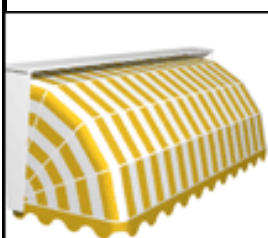

Zet de bouwmarkt in de schaduw

MARKIEZEN DIRECT UIT VOORRAAD

GEEN LEVERTIJD !!!

OP = OP !!!

Frame & Kap uitgevoerd in Ral 9001 (Creme Wit)
 Frame & Kap vervaardigd van Grenenhout
 Traditionele bediening d.m.v. Koord, Katrol + Kikker
 Prijzen zijn inclusief Kap, Zijschotten & Stormlat & Bediening

Blokstreep

Breedte	Uitval	Oker	Groen	VAN	VOOR
120 cm	100	2	OP	€ 901	€ 449
160 cm	100	2	OP	€ 1.009	€ 499
200 cm	100	OP	OP	€ 1.063	€ 529
220 cm	100	OP	OP	€ 1.121	€ 559
240 cm	100	OP	1	€ 1.172	€ 589
340 cm	100	OP	2	€ 1.399	€ 699
360 cm	100	OP	2	€ 1.432	€ 719
380 cm	100	1	2	€ 1.464	€ 729
400 cm	100	1	op	€ 1.467	€ 729
420 cm	100	op	1	€ 1.511	€ 799
ANDERE KLEUREN/MATEN OP = OP					
190 cm	100	Grijs-Creme		€ 869	€ 549
235 cm	110	Rood - Creme		€ 1.338	€ 629